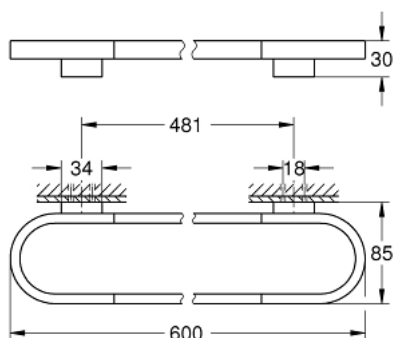

## 41 056 GL0 **SELECTION SUPORT PENTRU PROSOP**

### DESCRIEREA PRODUSULUI

- Colour: cool sunrise
- material: metal
- lungime 600 mm
- fixare de perete ascunsă
- a se folosi împreună cu polița de sticlă (41 057)
- finisaj GROHE Long-Life